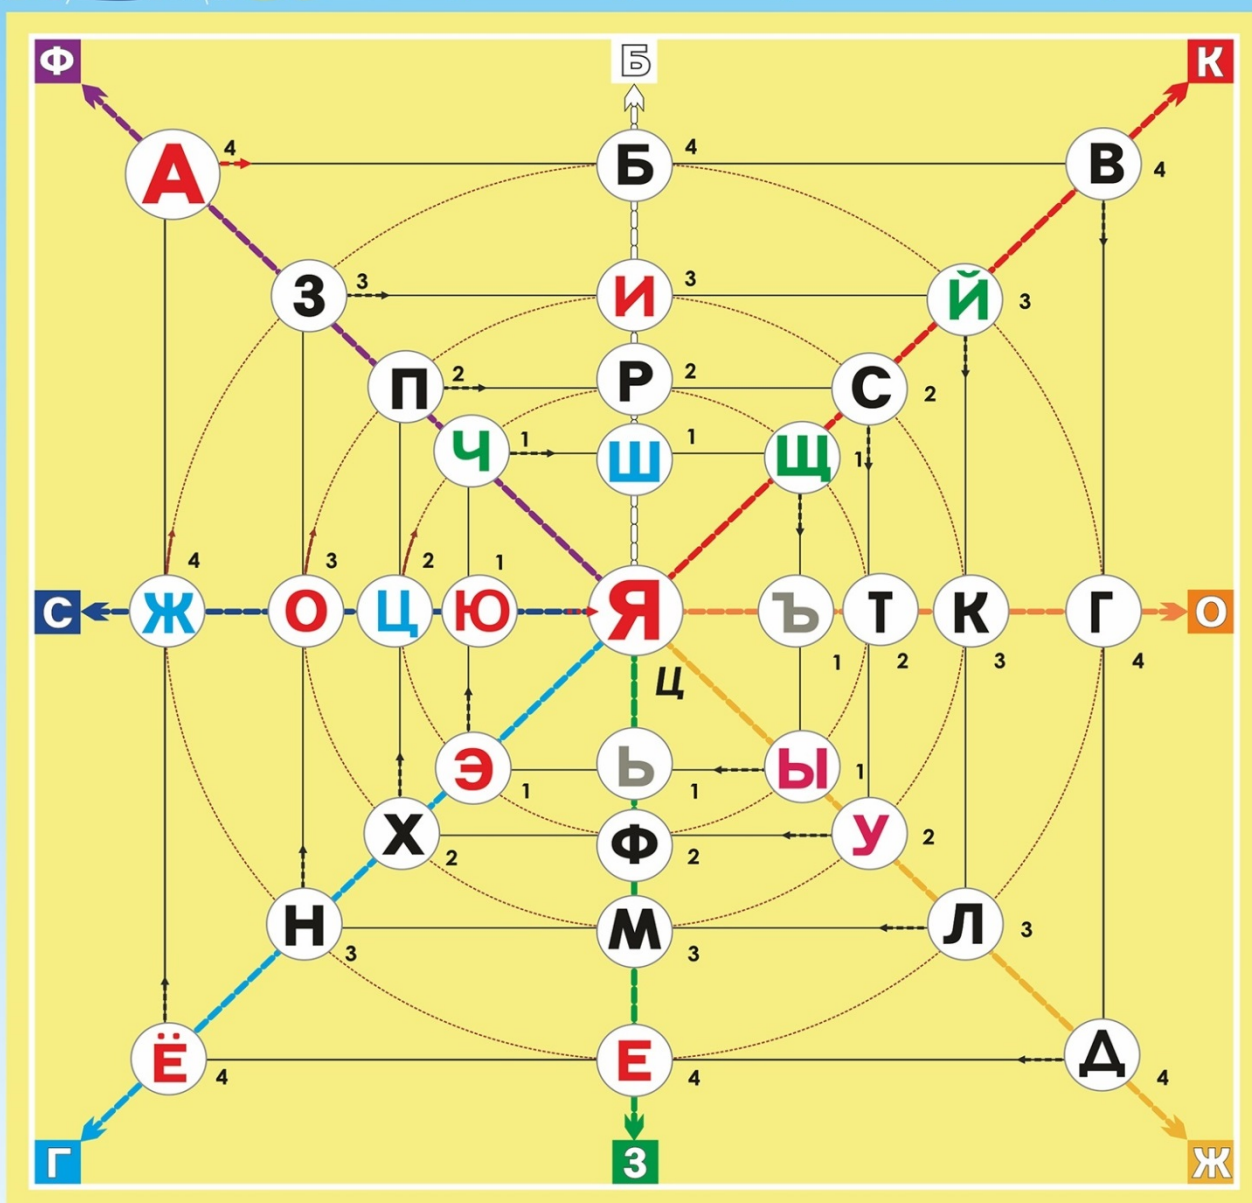

ПРИЛОЖЕНИЕ

Приложение 1

Приложение 2

Н А С О С

К Л Ю Ч

Л О П А Т А

Приложение 3

			
<p>Б</p>	<p>И</p>	<p>Н</p>	<p>Т</p>

УСЛОВНЫЕ ОБОЗНАЧЕНИЯ

- поле для записи заданий
- A - - - -> – начало движения по спирали
- O – цветной луч (оранжевый)
- Ц – центр координатной сетки
- 1 – номера точек координатной сетки